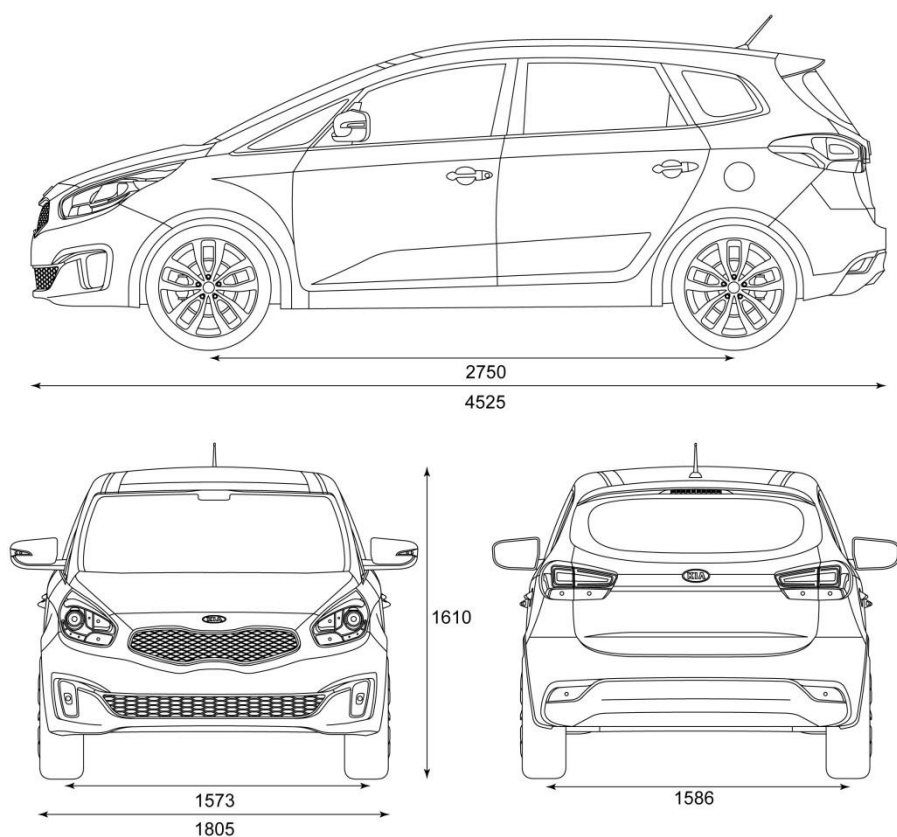

WYPOSAŻENIE DODATKOWE

- Lakier metalizowany K7N Galaxy Brown
- Pakiet Funkcjonalny (FUN)
  - Kia Smar Key – system otwierania i zamykania pojazdu bez użycia kluczyka, wyposażony w czujnik zbliżeniowy w drzwiach przednich oraz pokrywie bagażnika, podświetlany przycisk uruchamiający silnik START/STOP, tylne lampy wykonane w technologii LED

WYMIARY NADWOZIA

ZUŻYCIE PALIWA I KLASA EMISJI CO₂

Kia Carens

1.6 (135KM) Benzyna Manualna-6 MPV-5d M

Zużycie paliwa

zużycie w mieście:
zużycie poza miastem:

Zużycie średnie
6.5 l/100km

8.3 l/100km
5.4 l/100km