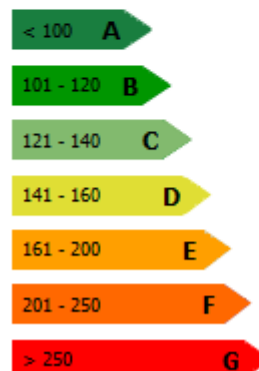

Klasa emisji CO₂

150 g/km

D

7 LAT
AKTUALIZACJI MAP

Szczegółowe okresy gwarancji oraz jej warunki określone są w książce gwarancyjnej.

7-letni plan aktualizacji map fabrycznej nawigacji umożliwia korzystanie z najnowszych ich wersji bez ponoszenia dodatkowych kosztów.

The Power to Surprise