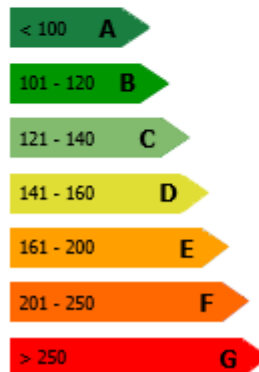

Klasa emisji CO₂