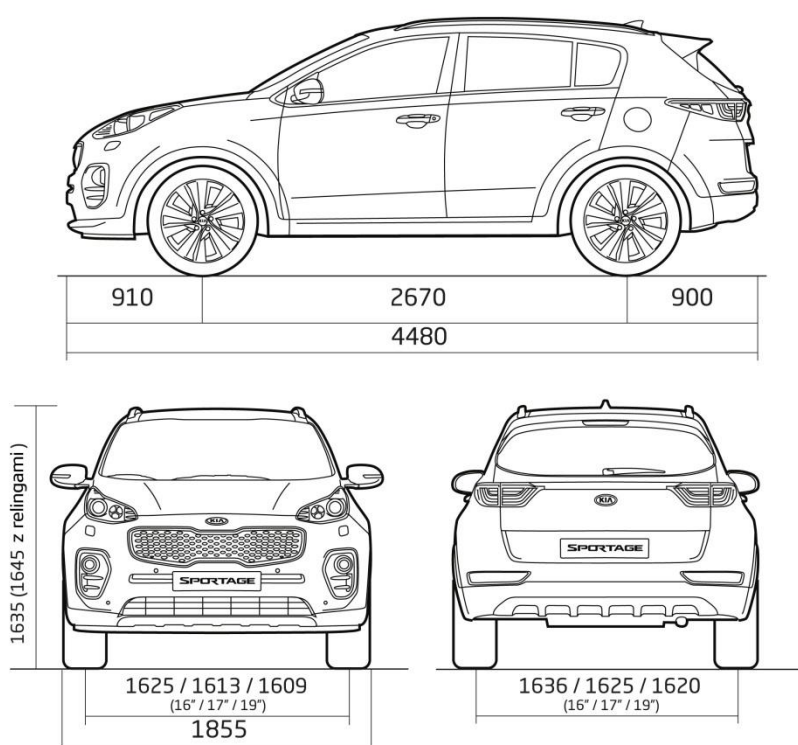

# KIA SPORTAGE

CENA PREZENTOWANEGO MODELU  
**96 490 PLN**

**WERSJA WYPOSAŻENIA**  
**ROK PRODUKCJI**

L BUSINESS LINE  
2017

## **NAPĘD (SILNIK / SKRZYNIA BIEGÓW)**

Silnik benzynowy 1.6 GDI o mocy 132KM  
Skrzynia biegów manualna, 6-biegowa  
Napęd na oś przednią, 2WD

## WYMIARY NADWOZIA