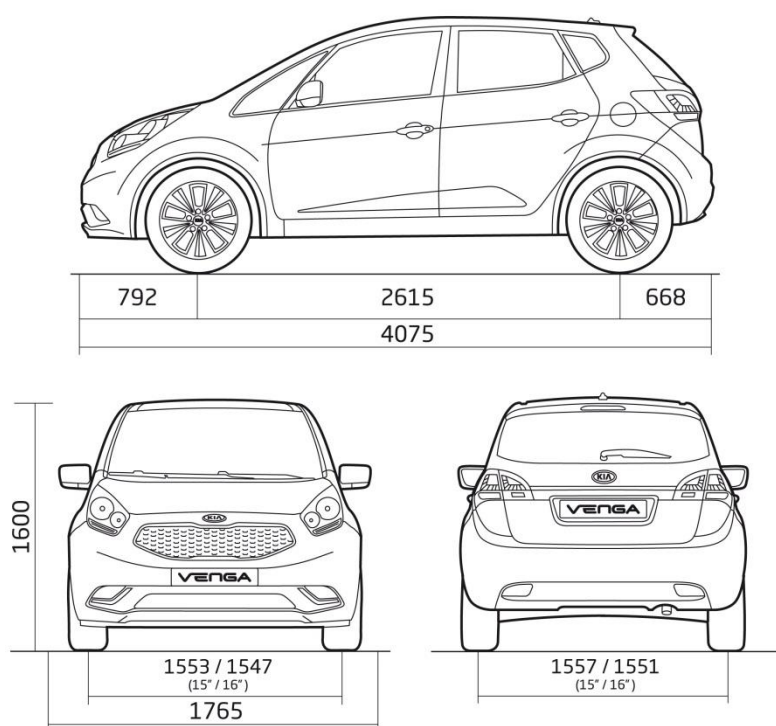

## **NAPĘD (SILNIK / SKRZY尼亚 BIEGÓW)**

Silnik benzynowy 1.4 DOHC o mocy 90 KM

Skrzynia biegów manualna, 5-biegowa

## WYMIARY NADWOZIA